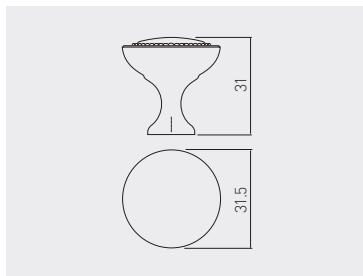

Gatka IMPERIA
Knob IMPERIA
Ручка IMPERIA

RETRO

	satyna satin сатин	tytan szczotkowany brushed titanium шлифованный титан	czarny mat black matt чёрный матовый	aluminium aluminium алюминий
gatka knob ручка	GA-IMPER-1-02B	GA-IMPER-1-11	GA-IMPER-1-20M	